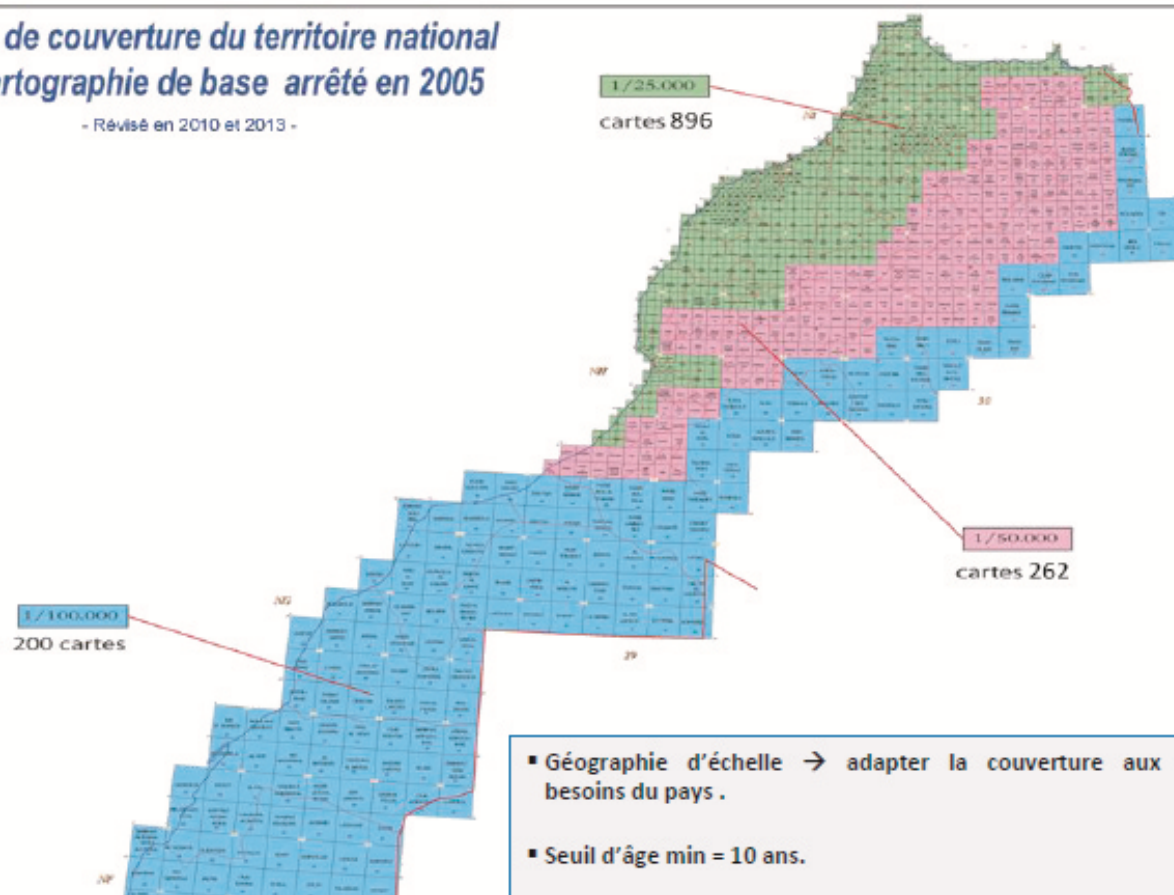

مسح جوي دوري لربوع المملكة لإنتاج صور جوية و صور معدلة

هكتار ١٥٠٠٠٠٠٠ : تغطية بصور جوية معدلة

هكتار ٥٩٠٠٠٠٠٠ : تغطية بصور اقمار اصطناعية معدلة

دورة المسح الجوي : سنتين (دقة ٢٠ سنتيم)
٥ سنوات (دقة ٤٠ سنتيم)

المنهج و الرؤية

Vision en Cartographie

Géographie d'échelles des cartes de base

Projet de couverture du territoire national en cartographie de base arrêté en 2005

- Révisé en 2010 et 2013 -

- Géographie d'échelle → adapter la couverture aux besoins du pays .
- Seuil d'âge min = 10 ans.