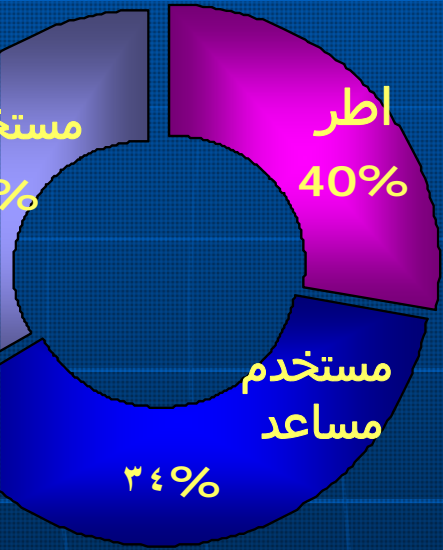

الموارد المالية و البشرية

٢٤٢ مستخدم

- طائرات 1
- كامرات ٣
- ليدار 1
- مساحات ضوئية متطورة ٥
- محطة فوتوغرامترية ٢٣
- فلاشوز ٢
- طابعة 1
- نظام لتسجيل و حفظ المعلومات الرقمي ١